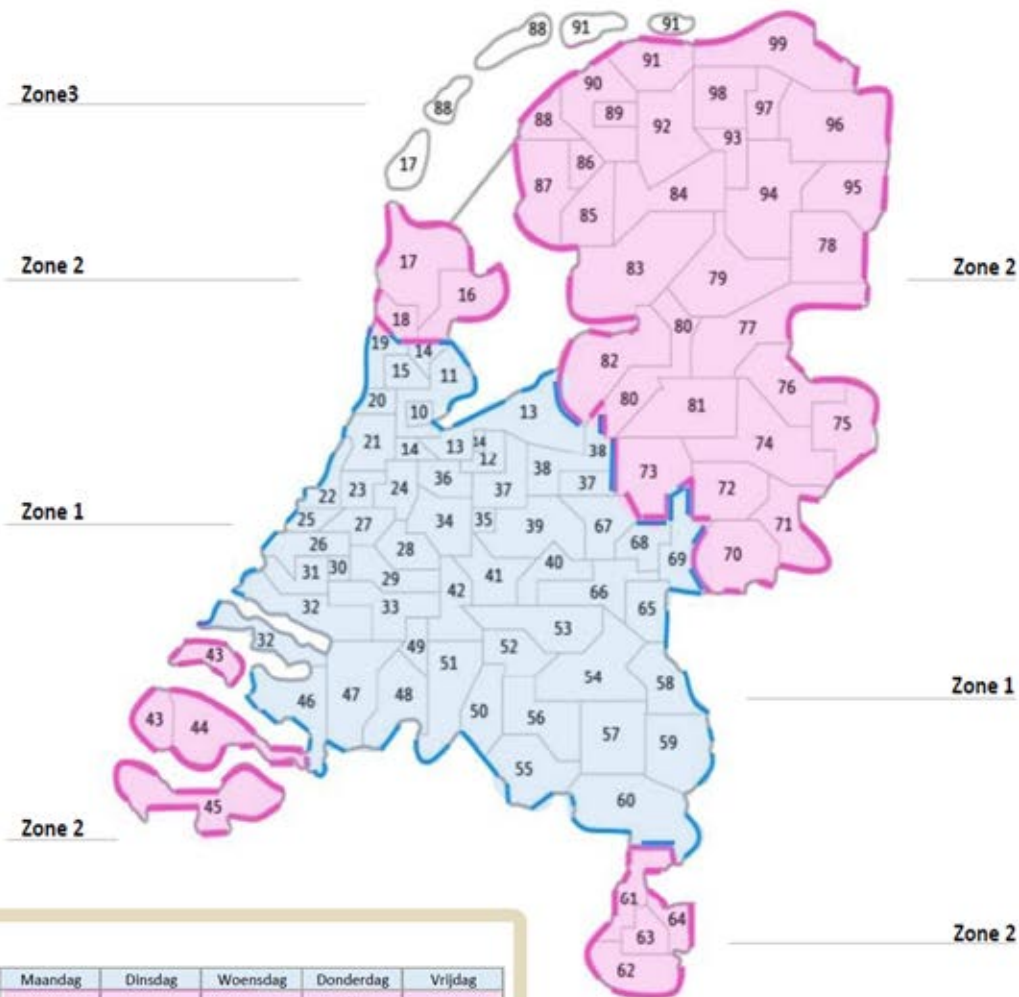

# Senso-Gelato; Leverschema 2025

## LEVERSCHEMA NEDERLAND 2025

Nederland	Leverdagen	Postcodes
Nederland Zone 1	Maandag t/m Vrijdag	10 t/m 15 - 19 t/m 42 - 46 t/m 60 - 65 t/m 69
Nederland Zone 2	Dinsdag t/m Vrijdag	16 t/m 18 - 43 t/m 45 - 61 t/m 64 - 70 t/m 99
Nederland Zone 3	Waddeneilanden - Prijzen op aanvraag	

## LEVERSCHEMA BELGIË 2025

Postcode	Maandag	Dinsdag	Woensdag	Donderdag	Vrijdag
80 - 82 t/m 84 - 90 t/m 99				v	
20 - 21 - 25 - 26 - 29		v		v	
22 t/m 24 - 32 t/m 39		v	v		v

Distributie in postcodes 13 - 14 - 40 t/m 79 - 85 t/m 89 in overleg.