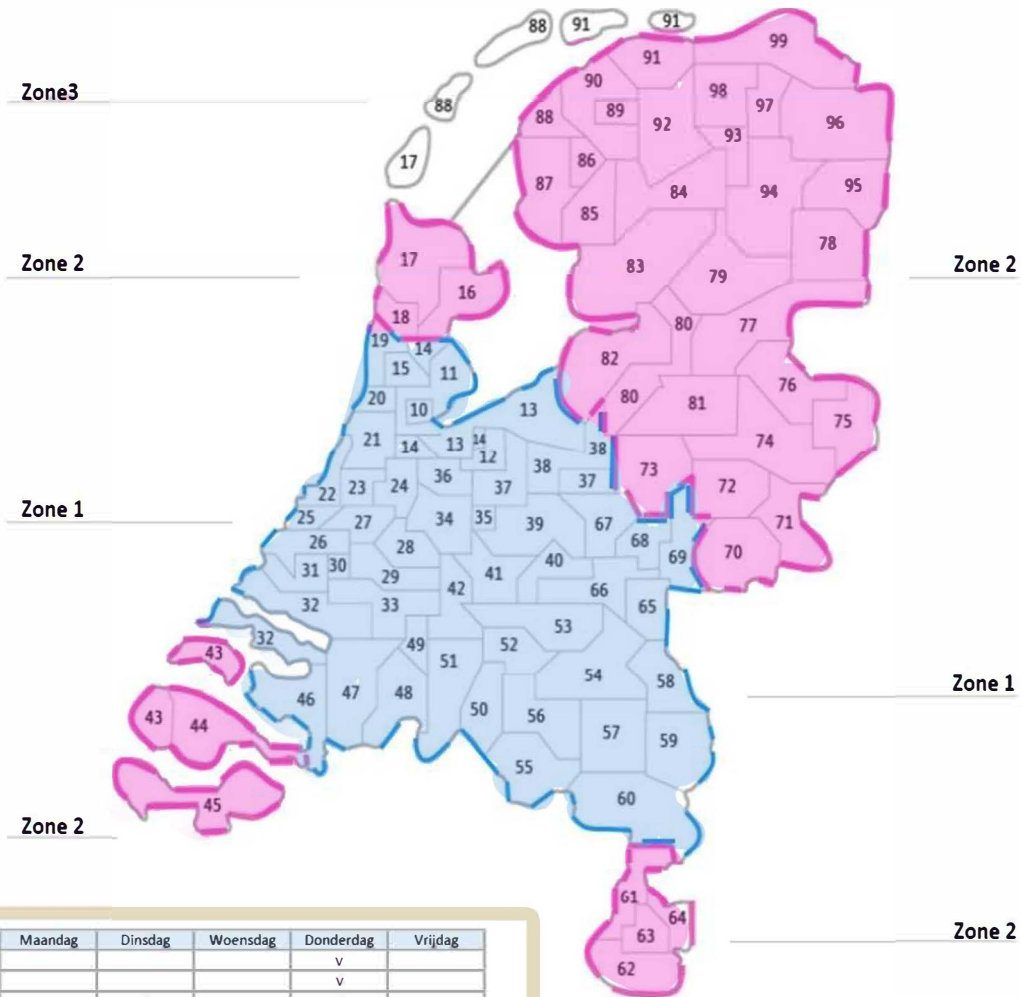

Senso-Gelato; Leverschema 2026

LEVERSCHEMA NEDERLAND

Nederland	Leverdagen	Postcodes
Nederland Zone 1	Dinsdag t/m Vrijdag	10 t/m 15 - 19 t/m 42 - 46 t/m 60 - 65 t/m 69
Nederland Zone 2	Dinsdag t/m Vrijdag	16 t/m 18 - 43 t/m 45 - 61 t/m 64 - 70 t/m 99
Nederland Zone 3	Waddeneilanden - Prijzen op aanvraag	

Postcode	Maandag	Dinsdag	Woensdag	Donderdag	Vrijdag
10 t/m 12 - 15 t/m 19-28/30-31				v	
80 - 82 t/m 84 - 90 t/m 99				v	
20 - 21 - 25 - 26 - 29		v		v	
22 t/m 24 - 32 t/m 39		v	v		v

Distributie in postcodes 13 - 14 - 40 t/m 79 - 85 t/m 89 in overleg.