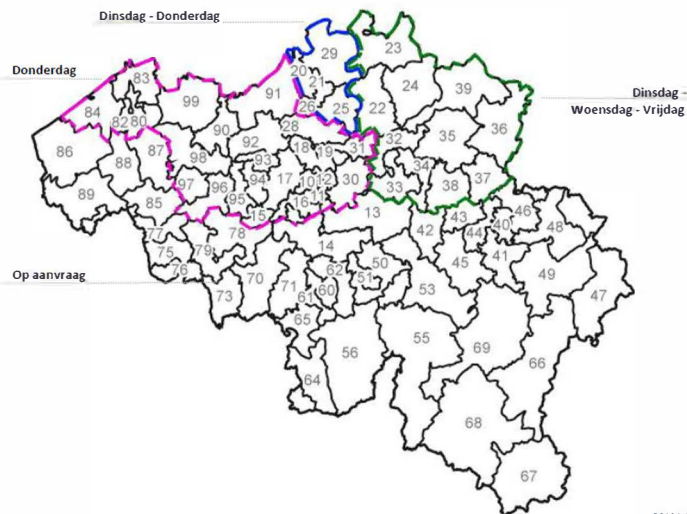

Senso-Gelato; Leverschema 2026

LEVERSCHEMA NEDERLAND

Nederland	Leverdagen	Postcodes
Nederland Zone 1	Dinsdag t/m Vrijdag	10 t/m 15 - 19 t/m 42 - 46 t/m 60 - 65 t/m 69
Nederland Zone 2	Dinsdag t/m Vrijdag	16 t/m 18 - 43 t/m 45 - 61 t/m 64 - 70 t/m 99
Nederland Zone 3	Waddeneilanden - Prijzen op aanvraag	

Postcode	Maandag	Dinsdag	Woensdag	Donderdag	Vrijdag
10 t/m 12 - 15 t/m 19-28/30-31				v	
80 - 82 t/m 84 - 90 t/m 99				v	
20 - 21 - 25 - 26 - 29		v		v	
22 t/m 24 - 32 t/m 39		v	v		v

Distributie in postcodes 13 - 14 - 40 t/m 79 - 85 t/m 89 in overleg.